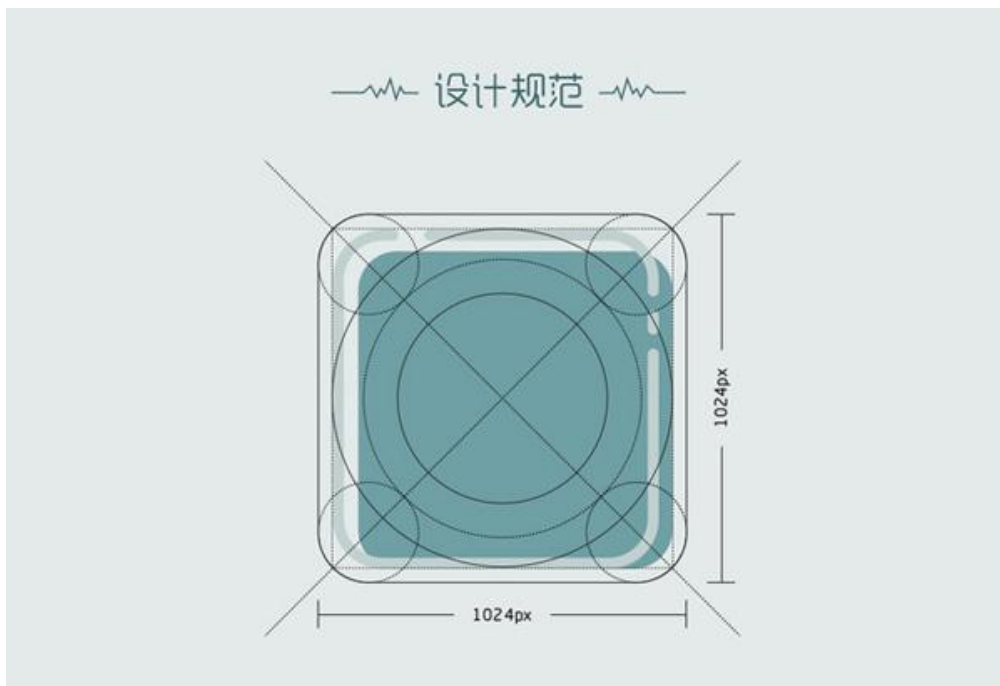

一套 MBE 风格的安卓主题图标设计。

MBE icon 设计

MBE icon 设计说明：此作品采用 MBE 风格，融入一些插画技巧，形状灵感来源于按钮和胶囊，这种为精致的东西用来衍生的同类 icon，即增加了趣味，有符合 icon 简洁明了的要求，图标添加了高光和阴影，丰富了质感和立体感，完美的将元素特性与图标相融合。